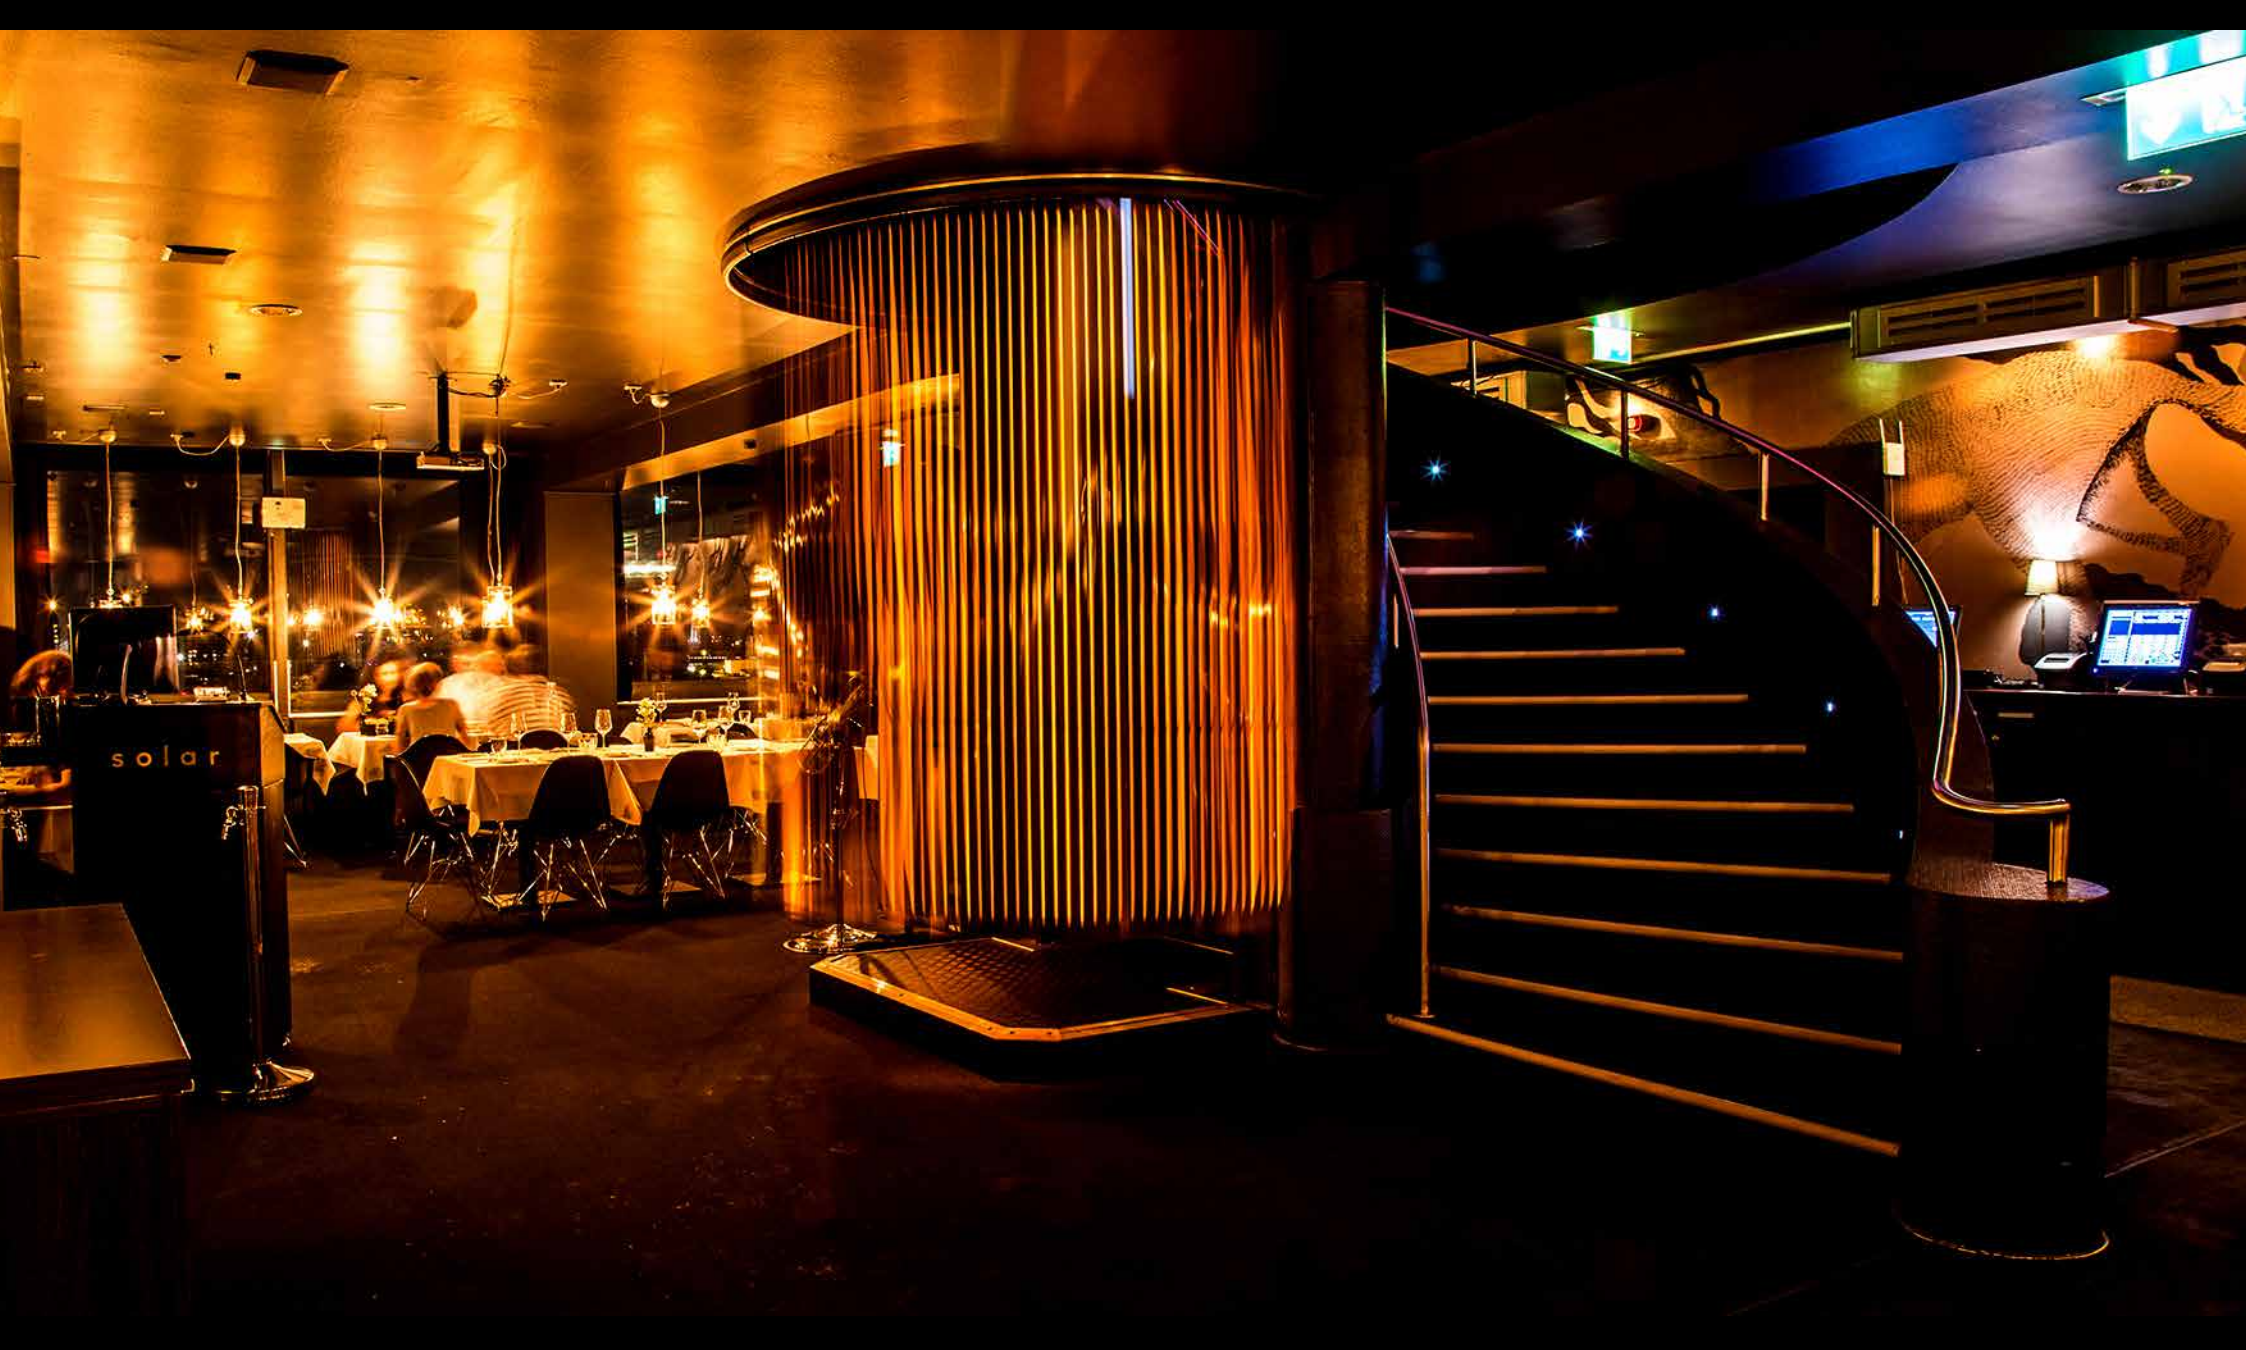

solar

DAS SOLAR HAT SICH MIT EXQUISITEN SPEISEN UND AUSGESUCHTEN DRINKS
ALS ANLAUFPUNKT FÜR VISIONÄRE MENSCHEN AUS BERLIN UND DER GANZEN WELT ETABLIERT.

16. ETAGE: SKY RESTAURANT | BAR | ANKUNFT PANORAMALIFT

solar

DER EINZIGE GLÄSERNE PANORAMAAUFZUG DER STADT ERÖFFNET BEREITS WÄHREND DES AUFSTIEGS EINE BEEINDRUCKENDE AUSSICHT UND FÜHRT DIREKT IN DIE 16.ETAGE.

16. ETAGE: SKY RESTAURANT

solar

102 SITZPLÄTZE - AN UNTERSCHIEDLICH IM LOFT POSITIONIERTEN TISCHEN BIETET SICH VON JEDEM PLATZ AUS EINE BEEINDRUCKENDE PERSPEKTIVE.

solar

KÜCHENCHEF JON KREMIN KREIERT KULINARISCHE HIGHLIGHTS
MIT REGIONALEN ZUTATEN DER SAISON AUS ÜBERWIEGEND ORGANISCHEM ANBAU.

16. ETAGE: SKY RESTAURANT

solar

UNSERE BAR ERGÄNZT DAS ANGEBOT MIT HOCHWERTIGEN WEINEN, AUSGESUCHTEM CHAMPAGNER UND HAUSEIGENEN COCKTAIL-KREATIONEN. DIE ZENTRAL POSITIONIERTE WENDELTREPPE VERBINDET DIE RESTAURANT- MIT DER LOUNGE-EBENE.

solar

17. ETAGE: SKY LOUNGE | RAUCHER-SEPARÉE | WC

GEMÜTLICHE SOFALANDSCHAFTEN, EINE TRIBÜNE UND SCHAUKELN PRÄGEN DIE PANORAMA-EBENE.

17. ETAGE: SKY LOUNGE

solar

ELF VIDEOBEAMER UNTERSTREICHEN DIE EINMALIGE AUSSICHT DURCH OPTISCHE FARB- UND FORMSPEILE - SIE PROJIZIEREN KUNSTFILME AUF DEN BARBEREICH UND DIE DECKE.